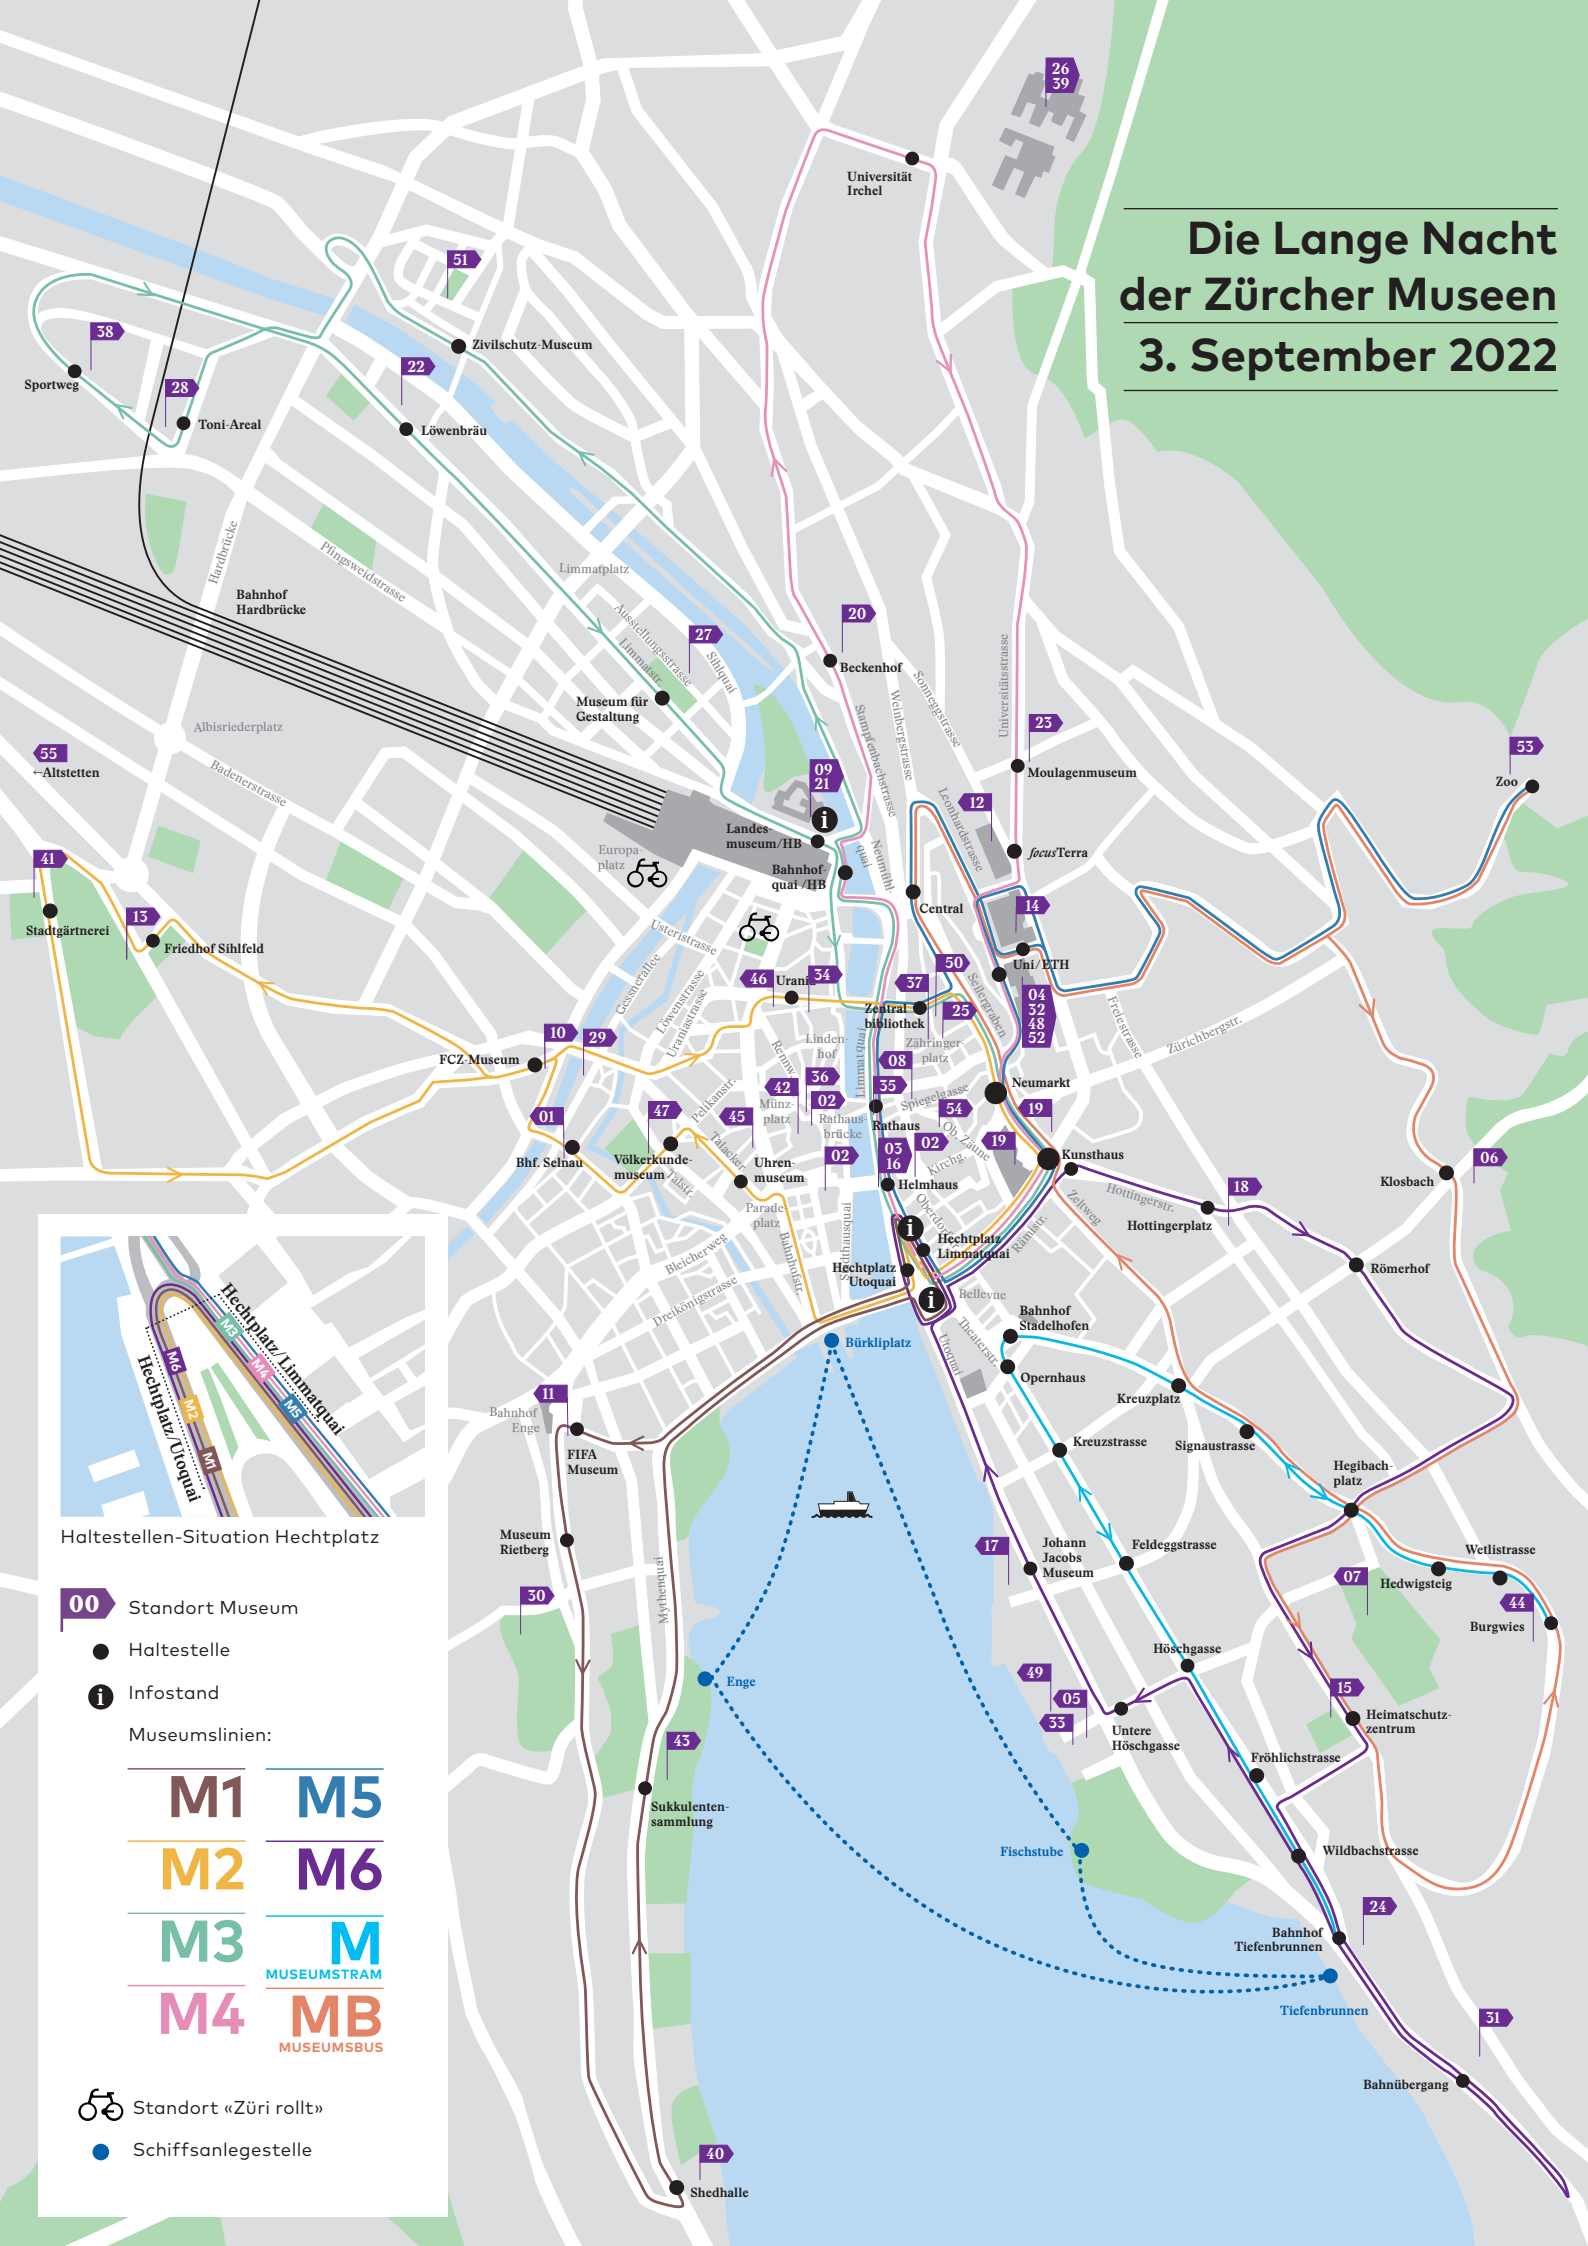

Die Lange Nacht der Zürcher Museen

3. September 2022

Haltestellen-Situation Hechtplatz

- 00** Standort Museum
- Haltestelle
- i** Infostand
- Museumslinien:
- M1** **M5**
- M2** **M6**
- M3** **M**
- M4** **MB**
- MUSEUMSTRAM
- MUSEUMSBUS
- 🚲 Standort «Züri rollt»
- Schiffsanlegestelle